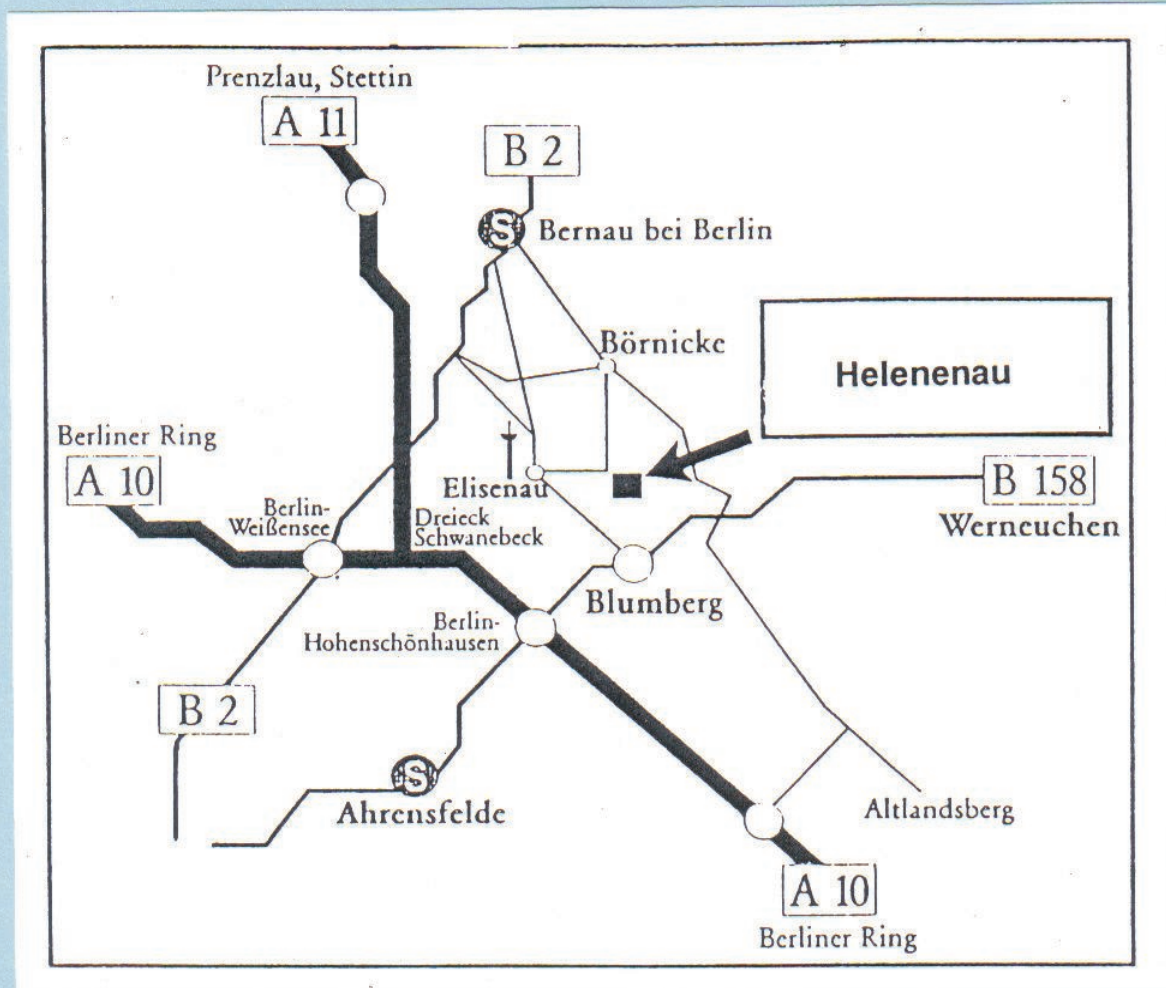

So finden Sie uns:

Wir befinden uns an der direkten Verbindung zwischen Bernau und Blumberg, nahe dem Ortsteil Elisenau. Von Bernau oder Blumberg kommend, biegen Sie ca. 100 m vor bzw. nach dem Richtfunkturm am Hinweisschild "Helenenau 2 km" ab. Eine Asphaltstraße führt dann nach Helenenau.

Ortsteil Helenenau

Helenenauer Weg 3

16321 Bernau, Stadt bei Berlin

Tel.: 03338 / 75 33 79 Fax: 03338 / 75 30 791